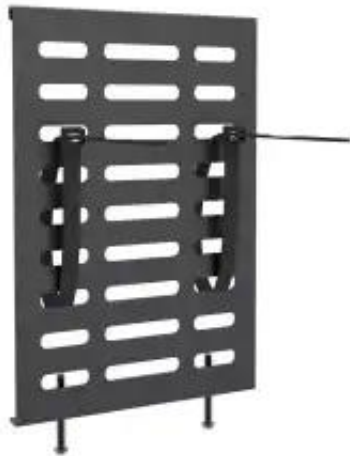

Link do produktu: <https://www.altech24.pl/uchwyt-maclean-do-mini-cpu-thin-client-mc-802-p-200824.html>

Uchwyt Maclean, Do mini CPU, Thin Client, MC-802

Cena	54,00 zł
Dostępność	dostępny
Numer katalogowy	57671
Kod EAN	5902211111139

Opis produktu

Ten wszechstronny uchwyt to prosta metoda integracji urządzenia Thin Client lub małego komputera na wieszaku TV. Uniwersalny, prosty kształt pasuje bezproblemowo do wymiarów obudowy, natomiast interfejs montażowy nadaje się do przyłączenia na wielu różnych powierzchniach: można go przyłączyć do płyty uchwyty VESA lub przymocować do szyny profilowej.

Uchwyt Thin-Client nie jest jednakże przeznaczony tylko do urządzeń Thin Client. Jest idealny także do małych procesorów, Mac mini i innych urządzeń peryferyjnych.

Specyfikacja- Wymiary: 15x160x240mm

- Marka: Maclean Brackets
- Model: MC-802
- Materiał: stal, tworzywo

Zestaw zawiera- Uchwyt do mini CPU, Thin Client MC-802

- Oryginalne opakowanie

Cechy- Uchwyt do mini CPU montowany na płycie wieszaka TV

- Niesamowicie wszechstronny
- Kompaktowe wymiary
- Regulowane mocowanie zapewnia miejsce wielu małym komputerom
- Nadaje się do większości urządzeń Thin Client dostępnych na rynku np. mini PC
- Uniwersalny interfejs
- Stalowa konstrukcja zapewnia wytrzymałość i odporność
- Oszczędność miejsca